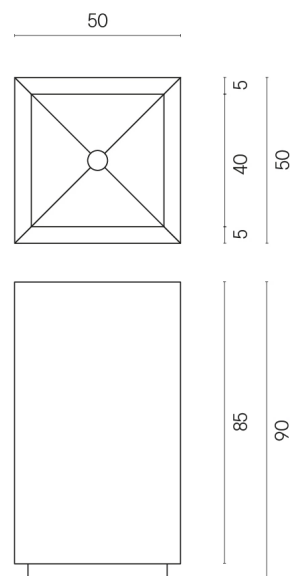

SCHEDA DI CONFIGURAZIONE

Cod. art.:

620810000006

Cube

Washbasin 50

Rivestimento del
prodottoCharme Extra Silver
Naturale

I colori e le altre caratteristiche estetiche delle piastrelle presenti nelle illustrazioni presenti sul sito sono puramente indicativi. Guarda sempre i campioni di persona prima dell'acquisto.