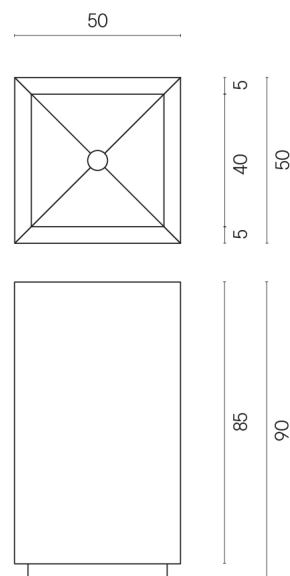

SCHEDA DI CONFIGURAZIONE

Cod. art.: 620810000006

Cube

Washbasin 50

Rivestimento del
prodottoCharme Extra Arcadia
Naturale

I colori e le altre caratteristiche estetiche delle piastrelle presenti nelle illustrazioni presenti sul sito sono puramente indicativi. Guarda sempre i campioni di persona prima dell'acquisto.