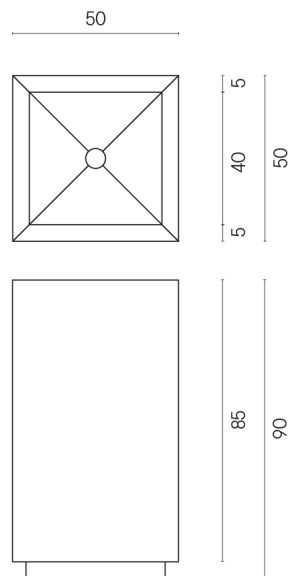

SCHEDA DI CONFIGURAZIONE

Cod. art.: 620810000006

Cube

Washbasin 50

Rivestimento del
prodotto

Surface Steel
Naturale

I colori e le altre caratteristiche estetiche delle piastrelle presenti nelle illustrazioni presenti sul sito sono puramente indicativi. Guarda sempre i campioni di persona prima dell'acquisto.