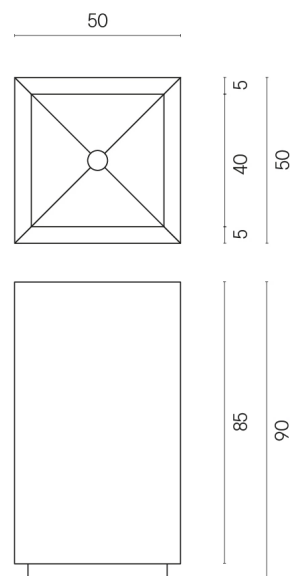

SCHEMA DI CONFIGURAZIONE

Cod. art.:

620810000006

Cube

Washbasin 50

Rivestimento del
prodottoContempora Pure
Cerato

I colori e le altre caratteristiche estetiche delle piastrelle presenti nelle illustrazioni presenti sul sito sono puramente indicativi. Guarda sempre i campioni di persona prima dell'acquisto.