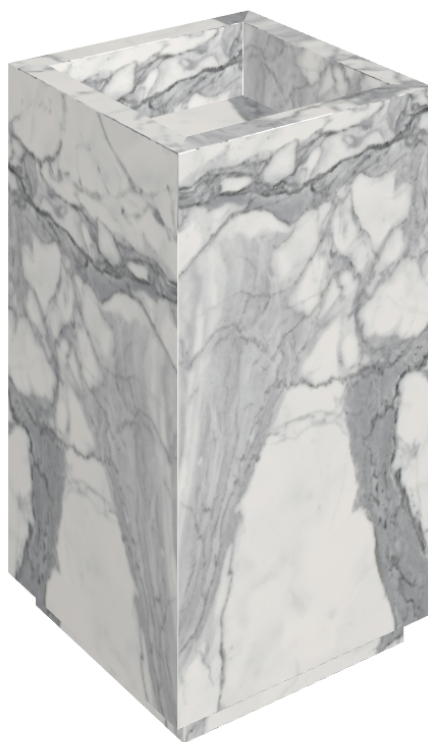

Cod. art.:

620810000006

Cube

Washbasin 50

Rivestimento del
prodotto

Charme Evo Statuario
Naturale

I colori e le altre caratteristiche estetiche delle piastrelle presenti nelle illustrazioni presenti sul sito sono puramente indicativi. Guarda sempre i campioni di persona prima dell'acquisto.