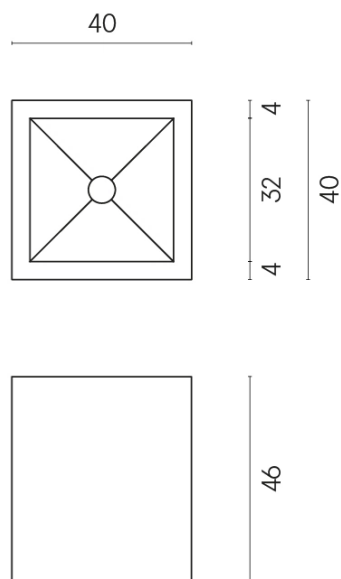

SCHEDA DI CONFIGURAZIONE

Cod. art.: 620810000008

Cube

Washbasin 40

Rivestimento del
prodotto
Stellaris Elegant Silver
Naturale

I colori e le altre caratteristiche estetiche delle piastrelle presenti nelle illustrazioni presenti sul sito sono puramente indicativi. Guarda sempre i campioni di persona prima dell'acquisto.