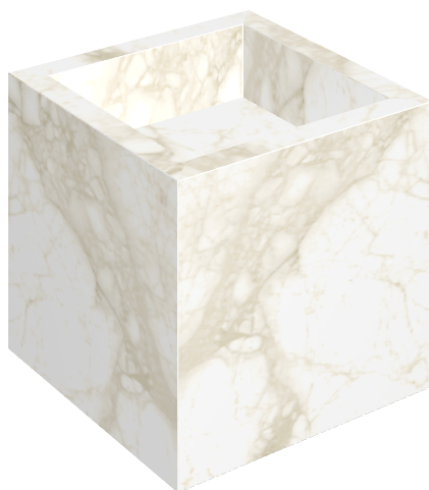

SCHEDA DI CONFIGURAZIONE

Cod. art.: 620810000008

Cube

Washbasin 40

Rivestimento del
prodotto
Eternum Carrara Lux

I colori e le altre caratteristiche estetiche delle piastrelle presenti nelle illustrazioni presenti sul sito sono puramente indicativi. Guarda sempre i campioni di persona prima dell'acquisto.