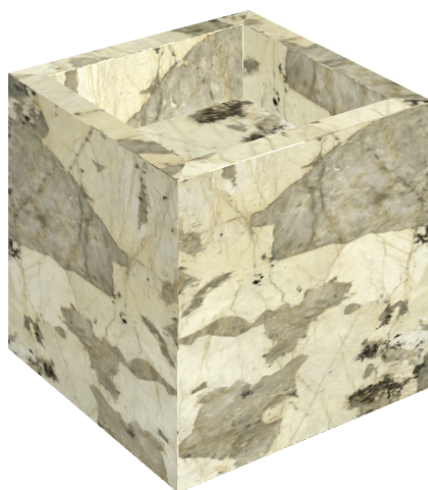

SCHEDA DI CONFIGURAZIONE

Cod. art.: 620810000008

Cube

Washbasin 40

Rivestimento del
prodotto

Eternum Volcano
Naturale

I colori e le altre caratteristiche estetiche delle piastrelle presenti nelle illustrazioni presenti sul sito sono puramente indicativi. Guarda sempre i campioni di persona prima dell'acquisto.