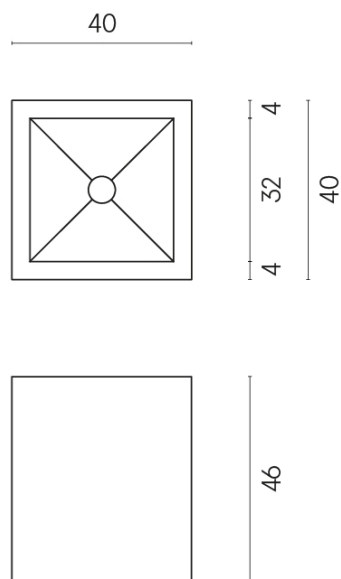

SCHEDA DI CONFIGURAZIONE

Cod. art.: 620810000008

Cube

Washbasin 40

Rivestimento del
prodotto

Eternum Gold
Naturale

I colori e le altre caratteristiche estetiche delle piastrelle presenti nelle illustrazioni presenti sul sito sono puramente indicativi. Guarda sempre i campioni di persona prima dell'acquisto.