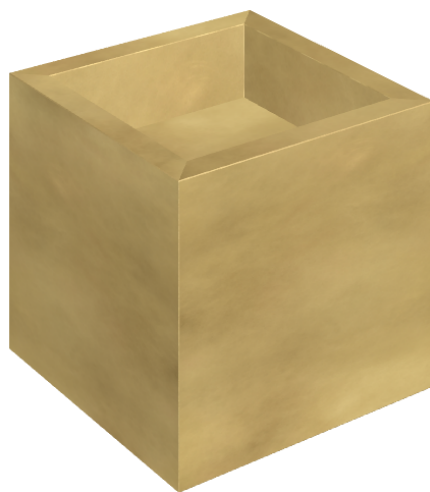

SCHEDA DI CONFIGURAZIONE

Cod. art.: 620810000008

Cube

Washbasin 40

Rivestimento del
prodotto

Continuum Brass
Gold Lappato

I colori e le altre caratteristiche estetiche delle piastrelle presenti nelle illustrazioni presenti sul sito sono puramente indicativi. Guarda sempre i campioni di persona prima dell'acquisto.