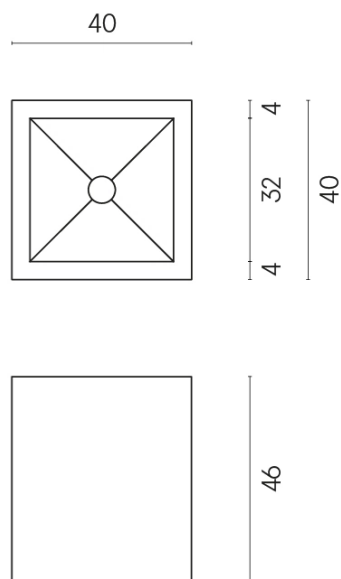

SCHEDA DI CONFIGURAZIONE

Cod. art.:

620810000008

Cube

Washbasin 40

Rivestimento del
prodotto

Metropolis Arcadia
Brown Naturale

I colori e le altre caratteristiche estetiche delle piastrelle presenti nelle illustrazioni presenti sul sito sono puramente indicativi. Guarda sempre i campioni di persona prima dell'acquisto.