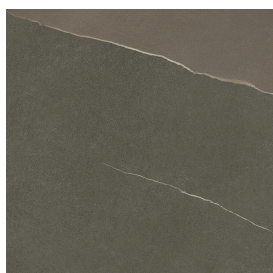

SCHEDA DI CONFIGURAZIONE

Cod. art.:

620810000008

Cube

Washbasin 40

Rivestimento del
prodotto

Metropolis Arcadia
Brown Naturale

I colori e le altre caratteristiche estetiche delle piastrelle presenti nelle illustrazioni presenti sul sito sono puramente indicativi. Guarda sempre i campioni di persona prima dell'acquisto.