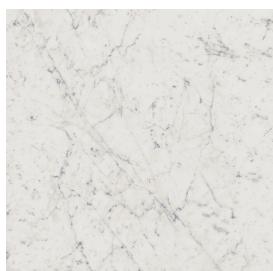

SCHEDA DI CONFIGURAZIONE

Cod. art.: 620810000008

Cube

Washbasin 40

Rivestimento del
prodotto

Charme Extra Carrara
Naturale

I colori e le altre caratteristiche estetiche delle piastrelle presenti nelle illustrazioni presenti sul sito sono puramente indicativi. Guarda sempre i campioni di persona prima dell'acquisto.

**Trova il punto vendita
autorizzato più vicino:**

<https://spb.italonceramica.ru/ru/home/dealer/>

ITALON HOME

© COPYRIGHT ITALON - АО Керамогранитный завод 142800, Россия, Московская область,
г. Ступино, Староситненское шоссе, вл. 32 - Тел. +7 495 2251322 / Факс +7 495 2251346