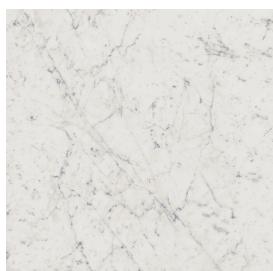

SCHEDA DI CONFIGURAZIONE

Cod. art.: 620810000008

Cube

Washbasin 40

Rivestimento del
prodotto

Charme Extra Carrara
Naturale

I colori e le altre caratteristiche estetiche delle piastrelle presenti nelle illustrazioni presenti sul sito sono puramente indicativi. Guarda sempre i campioni di persona prima dell'acquisto.