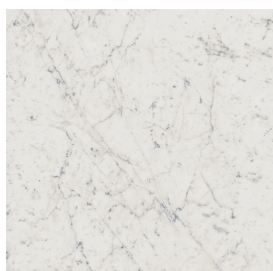

SCHEDA DI CONFIGURAZIONE

Cod. art.:

620810000008

Cube

Washbasin 40

Rivestimento del
prodotto

Charme Extra Carrara
Naturale

I colori e le altre caratteristiche estetiche delle piastrelle presenti nelle illustrazioni presenti sul sito sono puramente indicativi. Guarda sempre i campioni di persona prima dell'acquisto.