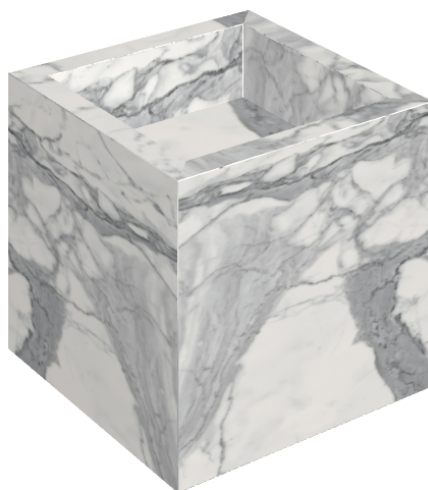

SCHEDA DI CONFIGURAZIONE

Cod. art.: 620810000008

Cube

Washbasin 40

Rivestimento del
prodotto

Charme Evo Statuario
Naturale

I colori e le altre caratteristiche estetiche delle piastrelle presenti nelle illustrazioni presenti sul sito sono puramente indicativi. Guarda sempre i campioni di persona prima dell'acquisto.