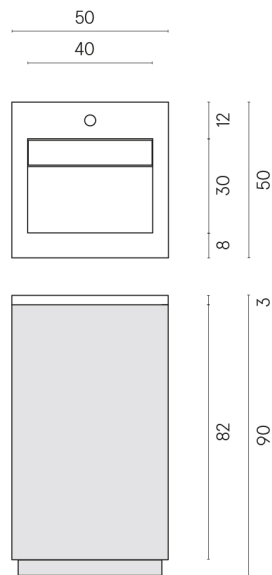

SCHEDA DI CONFIGURAZIONE

Cod. art.:

620810000019

Cube Air

Washbasin 50 Wood

Rivestimento del
prodotto

Stellaris Statuario
White Naturale

I colori e le altre caratteristiche estetiche delle piastrelle presenti nelle illustrazioni presenti sul sito sono puramente indicativi. Guarda sempre i campioni di persona prima dell'acquisto.