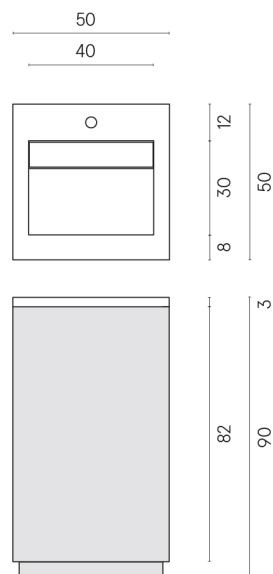

SCHEDA DI CONFIGURAZIONE

Cod. art.:

620810000019

Cube Air

Washbasin 50 Wood

Rivestimento del
prodotto

Charme Deluxe
Statuario Fantastico
Naturale

I colori e le altre caratteristiche estetiche delle piastrelle presenti nelle illustrazioni presenti sul sito sono puramente indicativi. Guarda sempre i campioni di persona prima dell'acquisto.