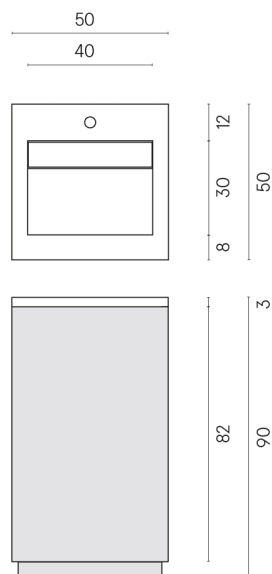

SCHEDA DI CONFIGURAZIONE

Cod. art.: 620810000019

Cube Air

Washbasin 50 Wood

Rivestimento del
prodotto

Surface Ocean
Cerato

I colori e le altre caratteristiche estetiche delle piastrelle presenti nelle illustrazioni presenti sul sito sono puramente indicativi. Guarda sempre i campioni di persona prima dell'acquisto.