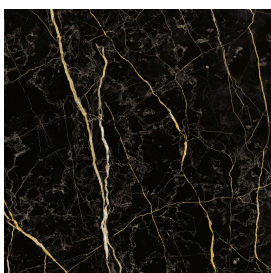

SCHEDA DI CONFIGURAZIONE

Cod. art.: 620810000019

Cube Air

Washbasin 50 Wood

Rivestimento del
prodotto

Charme Extra Laurent
Naturale

I colori e le altre caratteristiche estetiche delle piastrelle presenti nelle illustrazioni presenti sul sito sono puramente indicativi. Guarda sempre i campioni di persona prima dell'acquisto.