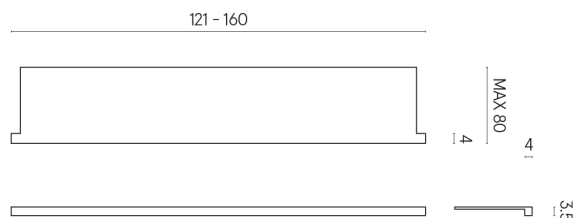

SCHEDA DI CONFIGURAZIONE

Cod. art.: 620890000004

Horizon

Window Sill With Horns

160

Rivestimento del
prodotto

Stellaris Madagascar
Dark Naturale

I colori e le altre caratteristiche estetiche delle piastrelle presenti nelle illustrazioni presenti sul sito sono puramente indicativi. Guarda sempre i campioni di persona prima dell'acquisto.