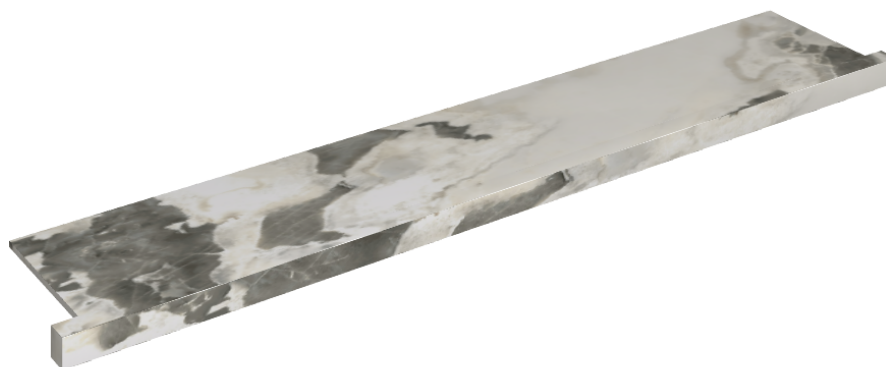

SCHEDA DI CONFIGURAZIONE

Cod. art.: 620890000004

Horizon

Window Sill With Horns

160

Rivestimento del
prodotto

Stellaris Dover Light
Naturale

I colori e le altre caratteristiche estetiche delle piastrelle presenti nelle illustrazioni presenti sul sito sono puramente indicativi. Guarda sempre i campioni di persona prima dell'acquisto.

Trova il punto vendita
autorizzato più vicino:

<https://spb.italonceramica.ru/ru/home/dealer/>