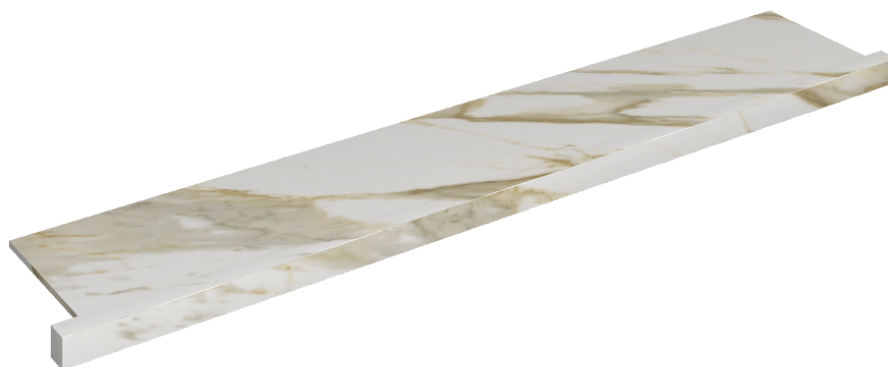

SCHEMA DI CONFIGURAZIONE

Cod. art.: 620890000004

Horizon

Window Sill With Horns

160

Rivestimento del
prodottoStellaris Calacatta
Gold Naturale

I colori e le altre caratteristiche estetiche delle piastrelle presenti nelle illustrazioni presenti sul sito sono puramente indicativi. Guarda sempre i campioni di persona prima dell'acquisto.