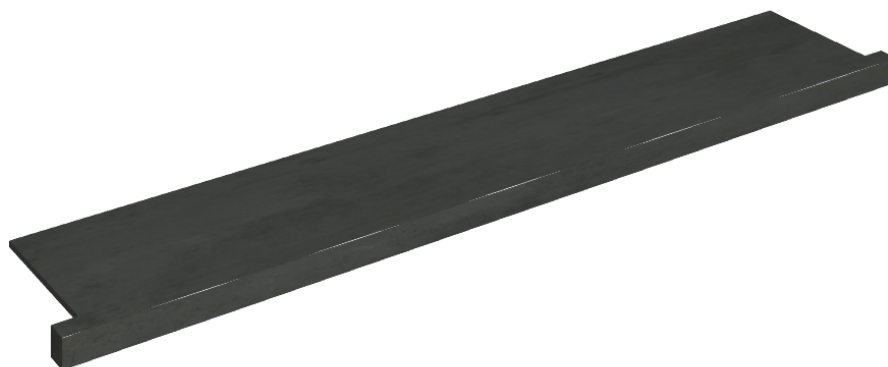

SCHEMA DI CONFIGURAZIONE

Cod. art.: 620890000004

Horizon

Window Sill With Horns

160

Rivestimento del
prodottoSurface Steel
Naturale

I colori e le altre caratteristiche estetiche delle piastrelle presenti nelle illustrazioni presenti sul sito sono puramente indicativi. Guarda sempre i campioni di persona prima dell'acquisto.