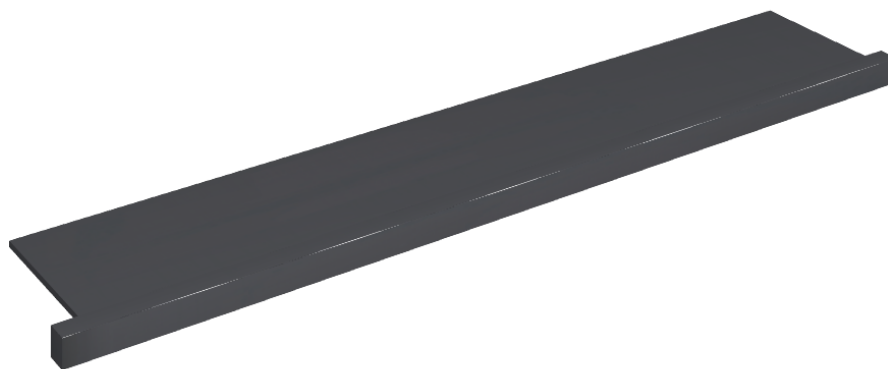

Cod. art.: 620890000004

Horizon

Window Sill With Horns

160

**Rivestimento del
prodotto**Eternum Glass Avio
Lux

I colori e le altre caratteristiche estetiche delle piastrelle presenti nelle illustrazioni presenti sul sito sono puramente indicativi. Guarda sempre i campioni di persona prima dell'acquisto.