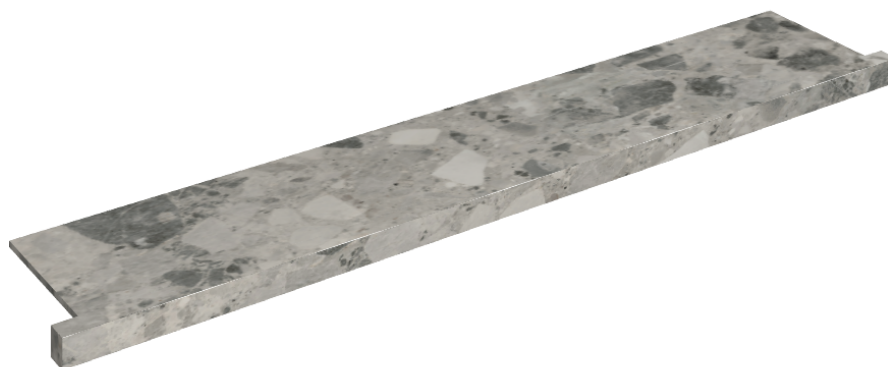

SCHEDA DI CONFIGURAZIONE

Cod. art.: 620890000004

Horizon

Window Sill With Horns

160

Rivestimento del prodottoContinuum Stone
Grey Naturale

I colori e le altre caratteristiche estetiche delle piastrelle presenti nelle illustrazioni presenti sul sito sono puramente indicativi. Guarda sempre i campioni di persona prima dell'acquisto.