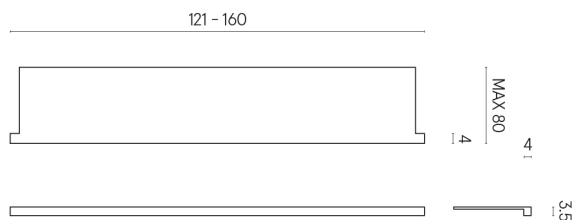

SCHEDA DI CONFIGURAZIONE

Cod. art.: 620890000004

Horizon

Window Sill With Horns

160

Rivestimento del
prodotto

Continuum Silver
Naturale

I colori e le altre caratteristiche estetiche delle piastrelle presenti nelle illustrazioni presenti sul sito sono puramente indicativi. Guarda sempre i campioni di persona prima dell'acquisto.