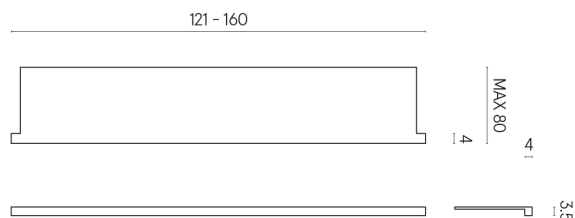

SCHEMA DI CONFIGURAZIONE

Cod. art.: 620890000004

Horizon

Window Sill With Horns

160

Rivestimento del
prodottoMetropolis Imperial
Black Naturale

I colori e le altre caratteristiche estetiche delle piastrelle presenti nelle illustrazioni presenti sul sito sono puramente indicativi. Guarda sempre i campioni di persona prima dell'acquisto.