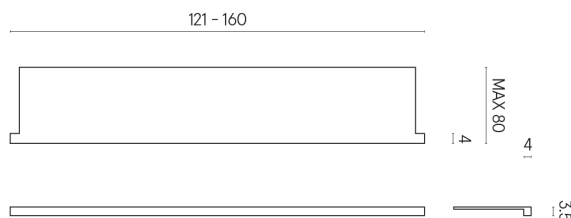

SCHEDA DI CONFIGURAZIONE

Cod. art.: 620890000004

Horizon

Window Sill With Horns

160

Rivestimento del
prodotto
Metropolis Arcadia
Brown Naturale

I colori e le altre caratteristiche estetiche delle piastrelle presenti nelle illustrazioni presenti sul sito sono puramente indicativi. Guarda sempre i campioni di persona prima dell'acquisto.

Trova il punto vendita
autorizzato più vicino:

<https://spb.italonceramica.ru/ru/home/dealer/>