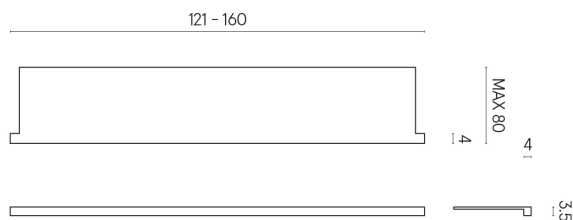

Cod. art.: 620890000004

Horizon

Window Sill With Horns

160

Rivestimento del
prodotto

Metropolis Arcadia
Brown Naturale

I colori e le altre caratteristiche estetiche delle piastrelle presenti nelle illustrazioni presenti sul sito sono puramente indicativi. Guarda sempre i campioni di persona prima dell'acquisto.