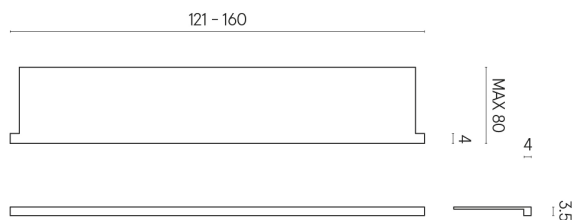

Cod. art.: 620890000004

Horizon

Window Sill With Horns 160

Rivestimento del
prodotto

Metropolis Arcadia
Brown Naturale

I colori e le altre caratteristiche estetiche delle piastrelle presenti nelle illustrazioni presenti sul sito sono puramente indicativi. Guarda sempre i campioni di persona prima dell'acquisto.