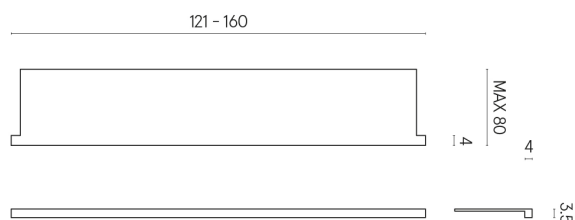

SCHEMA DI CONFIGURAZIONE

Cod. art.: 620890000004

Horizon

Window Sill With Horns

160

Rivestimento del prodottoCharme Advance
Travertino Romano
Lux

I colori e le altre caratteristiche estetiche delle piastrelle presenti nelle illustrazioni presenti sul sito sono puramente indicativi. Guarda sempre i campioni di persona prima dell'acquisto.