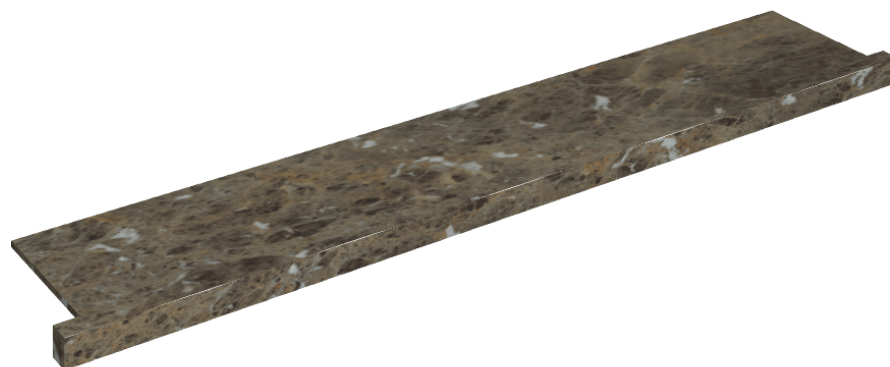

SCHEDA DI CONFIGURAZIONE

Cod. art.: 620890000004

Horizon

Window Sill With Horns

160

Rivestimento del prodottoCharme Deluxe
Emperador Dark
Naturale

I colori e le altre caratteristiche estetiche delle piastrelle presenti nelle illustrazioni presenti sul sito sono puramente indicativi. Guarda sempre i campioni di persona prima dell'acquisto.