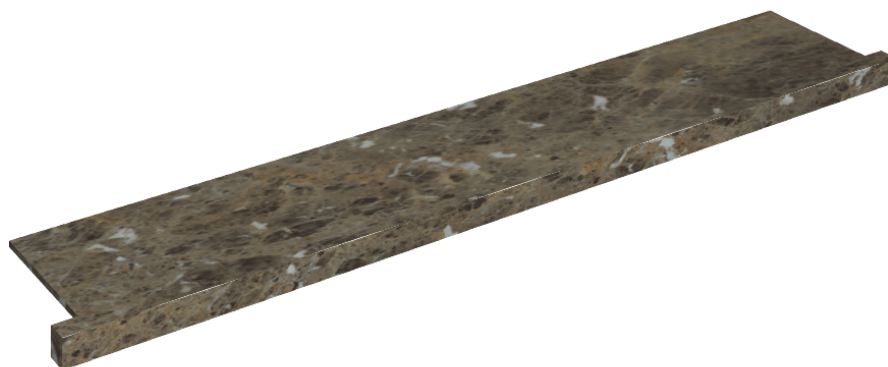

SCHEMA DI CONFIGURAZIONE

Cod. art.: 620890000004

Horizon

Window Sill With Horns

160

Rivestimento del prodottoCharme Deluxe
Emperador Dark
Naturale

I colori e le altre caratteristiche estetiche delle piastrelle presenti nelle illustrazioni presenti sul sito sono puramente indicativi. Guarda sempre i campioni di persona prima dell'acquisto.