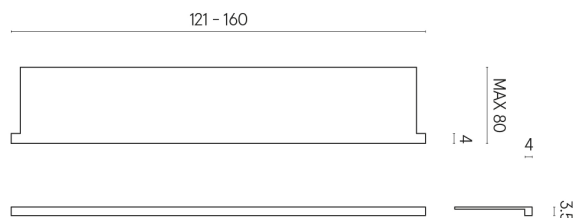

SCHEDA DI CONFIGURAZIONE

Cod. art.: 620890000004

Horizon

Window Sill With Horns

160

Rivestimento del
prodotto

Charme Deluxe
Statuario Fantastico
Naturale

I colori e le altre caratteristiche estetiche delle piastrelle presenti nelle illustrazioni presenti sul sito sono puramente indicativi. Guarda sempre i campioni di persona prima dell'acquisto.