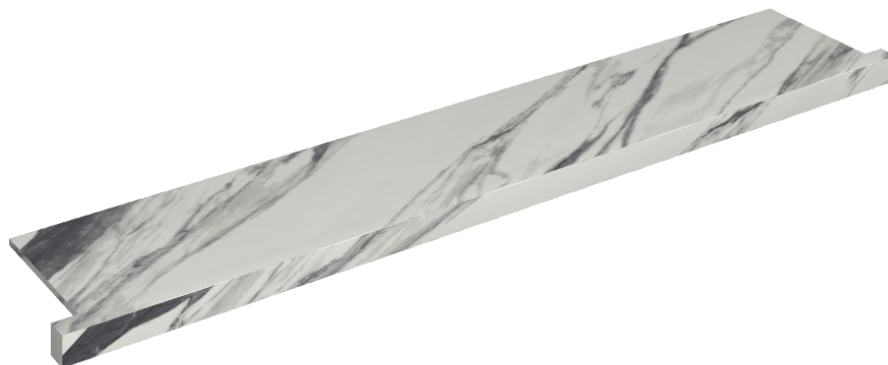

SCHEDA DI CONFIGURAZIONE

Cod. art.: 620890000004

Horizon

Window Sill With Horns

160

Rivestimento del
prodotto

Charme Deluxe
Statuario Fantastico
Naturale

I colori e le altre caratteristiche estetiche delle piastrelle presenti nelle illustrazioni presenti sul sito sono puramente indicativi. Guarda sempre i campioni di persona prima dell'acquisto.