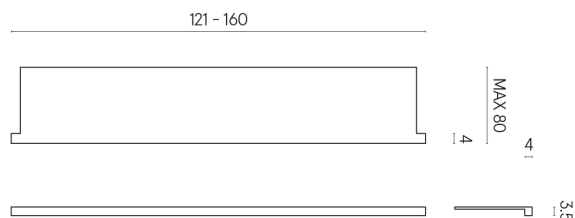

SCHEMA DI CONFIGURAZIONE

Cod. art.: 620890000004

Horizon

Window Sill With Horns

160

Rivestimento del prodottoCharme Deluxe
Arabescato White
Naturale

I colori e le altre caratteristiche estetiche delle piastrelle presenti nelle illustrazioni presenti sul sito sono puramente indicativi. Guarda sempre i campioni di persona prima dell'acquisto.