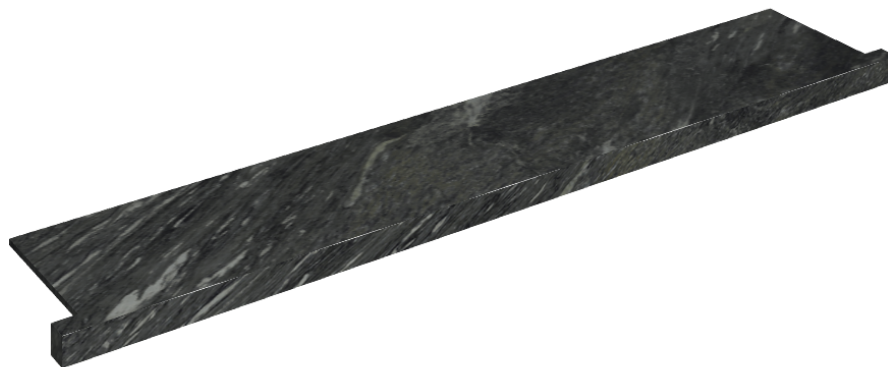

## Window Sill With Horns

### 160

**Rivestimento del  
prodotto**Skyfall Nero Smeraldo  
Naturale

I colori e le altre caratteristiche estetiche delle piastrelle presenti nelle illustrazioni presenti sul sito sono puramente indicativi. Guarda sempre i campioni di persona prima dell'acquisto.