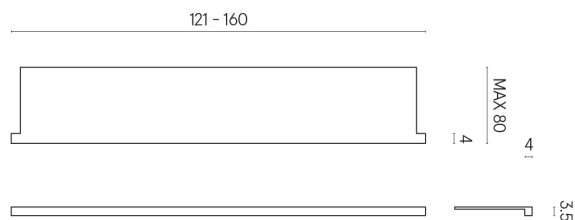

SCHEMA DI CONFIGURAZIONE

Cod. art.: 620890000004

Horizon

Window Sill With Horns

160

Rivestimento del
prodottoCharme Extra Lasa
Naturale

I colori e le altre caratteristiche estetiche delle piastrelle presenti nelle illustrazioni presenti sul sito sono puramente indicativi. Guarda sempre i campioni di persona prima dell'acquisto.