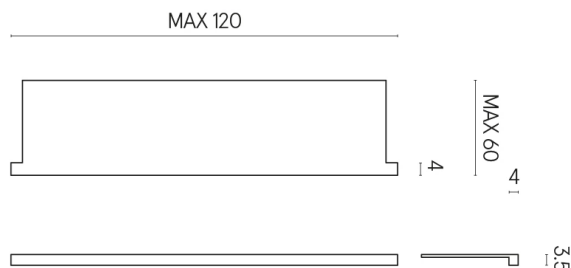

SCHEDA DI CONFIGURAZIONE

Cod. art.: 620890000002

Horizon

Window Sill With Horns

120

Rivestimento del
prodotto

Materia Helio Cerato

I colori e le altre caratteristiche estetiche delle piastrelle presenti nelle illustrazioni presenti sul sito sono puramente indicativi. Guarda sempre i campioni di persona prima dell'acquisto.