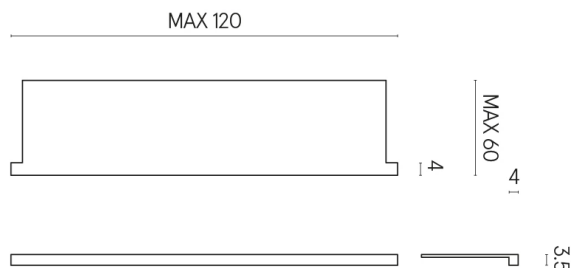

SCHEDA DI CONFIGURAZIONE

Cod. art.: 620890000002

Horizon

Window Sill With Horns

120

Rivestimento del prodotto

Materia Magnesio Cerato

I colori e le altre caratteristiche estetiche delle piastrelle presenti nelle illustrazioni presenti sul sito sono puramente indicativi. Guarda sempre i campioni di persona prima dell'acquisto.