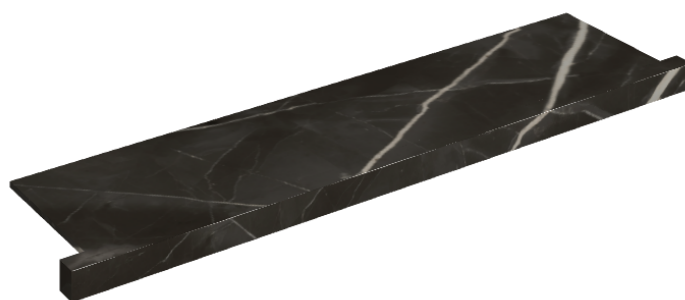

SCHEDA DI CONFIGURAZIONE

Cod. art.: 620890000002

Horizon

Window Sill With Horns

120

Rivestimento del
prodotto

Stellaris Absolut Black
Naturale

I colori e le altre caratteristiche estetiche delle piastrelle presenti nelle illustrazioni presenti sul sito sono puramente indicativi. Guarda sempre i campioni di persona prima dell'acquisto.