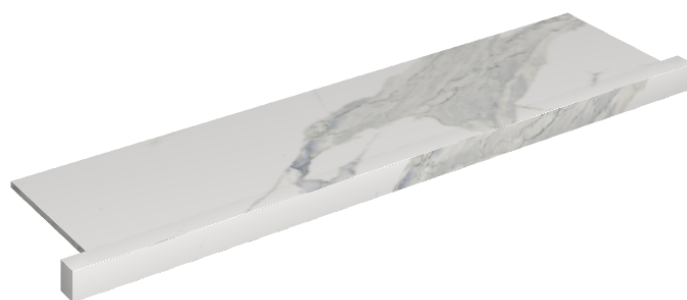

Cod. art.: 620890000002

Horizon

Window Sill With Horns

120

Rivestimento del
prodotto

Stellaris Statuario
White Naturale

I colori e le altre caratteristiche estetiche delle piastrelle presenti nelle illustrazioni presenti sul sito sono puramente indicativi. Guarda sempre i campioni di persona prima dell'acquisto.