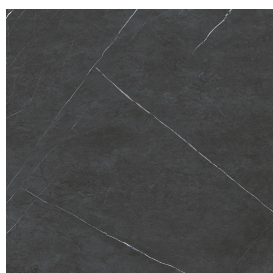

SCHEDA DI CONFIGURAZIONE

Cod. art.: 620890000002

Horizon

Window Sill With Horns

120

Rivestimento del
prodotto

Metropolis Imperial
Black Naturale

I colori e le altre caratteristiche estetiche delle piastrelle presenti nelle illustrazioni presenti sul sito sono puramente indicativi. Guarda sempre i campioni di persona prima dell'acquisto.