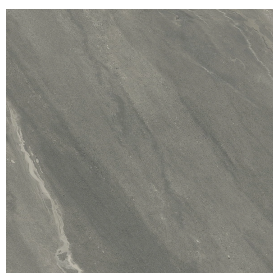

### 120

Rivestimento del  
prodotto

Metropolis Graphite  
Dark Naturale

I colori e le altre caratteristiche estetiche delle piastrelle presenti nelle illustrazioni presenti sul sito sono puramente indicativi. Guarda sempre i campioni di persona prima dell'acquisto.