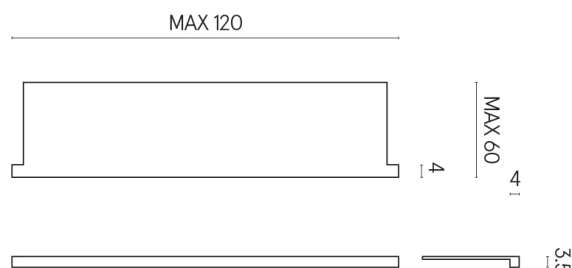

SCHEDA DI CONFIGURAZIONE

Cod. art.: 620890000002

Horizon

Window Sill With Horns

120

Rivestimento del
prodotto
Metropolis Absolut
Silver Naturale

I colori e le altre caratteristiche estetiche delle piastrelle presenti nelle illustrazioni presenti sul sito sono puramente indicativi. Guarda sempre i campioni di persona prima dell'acquisto.