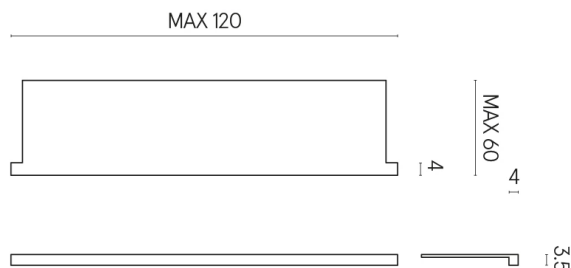

SCHEDA DI CONFIGURAZIONE

Cod. art.: 620890000002

Horizon

Window Sill With Horns

120

Rivestimento del
prodotto
Metropolis Desert
Beige Naturale

I colori e le altre caratteristiche estetiche delle piastrelle presenti nelle illustrazioni presenti sul sito sono puramente indicativi. Guarda sempre i campioni di persona prima dell'acquisto.