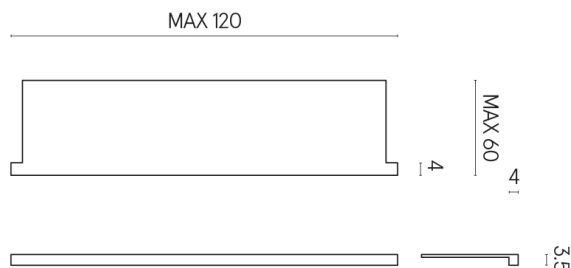

SCHEDA DI CONFIGURAZIONE

Cod. art.: 620890000002

Horizon

Window Sill With Horns

120

Rivestimento del
prodotto

Charme Deluxe Grigio
Orobico Naturale

I colori e le altre caratteristiche estetiche delle piastrelle presenti nelle illustrazioni presenti sul sito sono puramente indicativi. Guarda sempre i campioni di persona prima dell'acquisto.