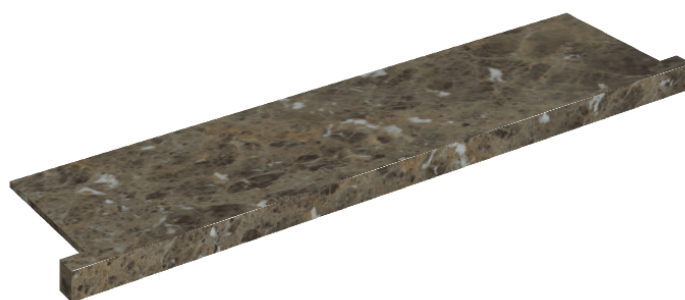

SCHEDA DI CONFIGURAZIONE

Cod. art.: 620890000002

Horizon

Window Sill With Horns

120

Rivestimento del
prodotto

Charme Deluxe
Emperador Dark
Naturale

I colori e le altre caratteristiche estetiche delle piastrelle presenti nelle illustrazioni presenti sul sito sono puramente indicativi. Guarda sempre i campioni di persona prima dell'acquisto.