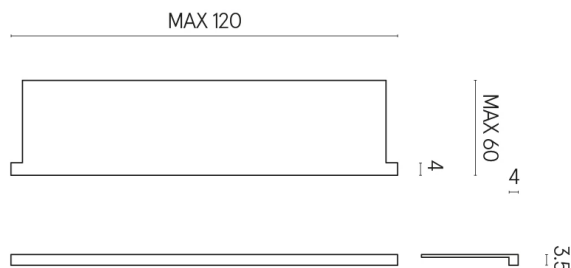

SCHEDA DI CONFIGURAZIONE

Cod. art.: 620890000002

Horizon

Window Sill With Horns

120

Rivestimento del
prodotto

Charme Deluxe
Bianco Michelangelo
Naturale

I colori e le altre caratteristiche estetiche delle piastrelle presenti nelle illustrazioni presenti sul sito sono puramente indicativi. Guarda sempre i campioni di persona prima dell'acquisto.