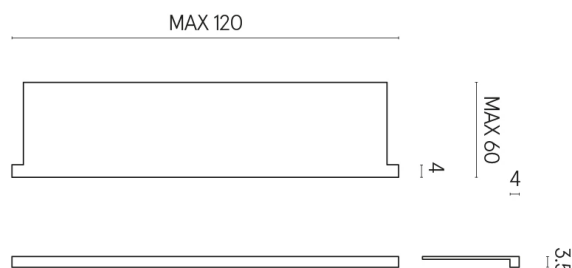

SCHEDA DI CONFIGURAZIONE

Cod. art.: 620890000002

Horizon

Window Sill With Horns

120

Rivestimento del
prodotto

Millennium Black
Naturale

I colori e le altre caratteristiche estetiche delle piastrelle presenti nelle illustrazioni presenti sul sito sono puramente indicativi. Guarda sempre i campioni di persona prima dell'acquisto.