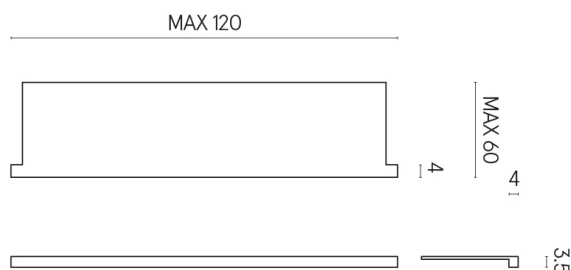

SCHEDA DI CONFIGURAZIONE

Cod. art.: 620890000002

Horizon

Window Sill With Horns

120

Rivestimento del
prodotto

Millennium Iron
Naturale

I colori e le altre caratteristiche estetiche delle piastrelle presenti nelle illustrazioni presenti sul sito sono puramente indicativi. Guarda sempre i campioni di persona prima dell'acquisto.