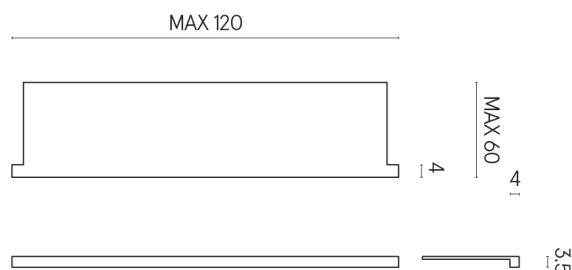

SCHEDA DI CONFIGURAZIONE

Cod. art.: 620890000002

Horizon

Window Sill With Horns

120

Rivestimento del
prodotto
Room White Stone
Cerato

I colori e le altre caratteristiche estetiche delle piastrelle presenti nelle illustrazioni presenti sul sito sono puramente indicativi. Guarda sempre i campioni di persona prima dell'acquisto.