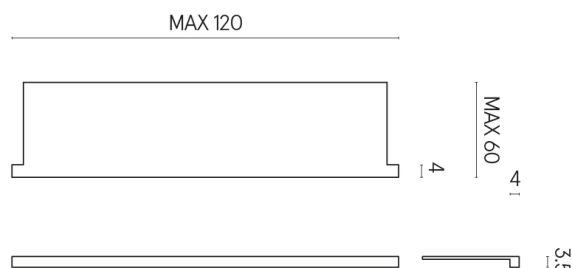

SCHEDA DI CONFIGURAZIONE

Cod. art.: 620890000002

Horizon

Window Sill With Horns

120

Rivestimento del
prodotto
Contempora Pure
Cerato

I colori e le altre caratteristiche estetiche delle piastrelle presenti nelle illustrazioni presenti sul sito sono puramente indicativi. Guarda sempre i campioni di persona prima dell'acquisto.