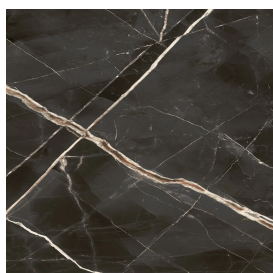

SCHEDA DI CONFIGURAZIONE

Cod. art.: 620890000003

Horizon

Window Sill 160

Rivestimento del
prodotto

Stellaris Absolut Black
Naturale

I colori e le altre caratteristiche estetiche delle piastrelle presenti nelle illustrazioni presenti sul sito sono puramente indicativi. Guarda sempre i campioni di persona prima dell'acquisto.