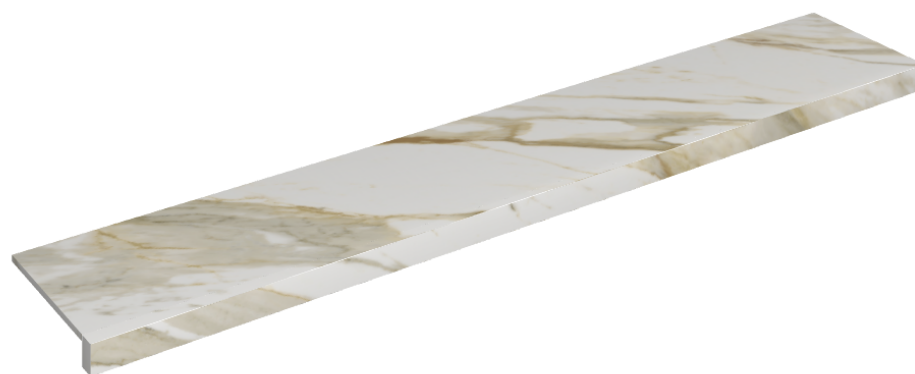

## Window Sill 160

Rivestimento del  
prodottoStellaris Calacatta  
Gold Naturale

I colori e le altre caratteristiche estetiche delle piastrelle presenti nelle illustrazioni presenti sul sito sono puramente indicativi. Guarda sempre i campioni di persona prima dell'acquisto.