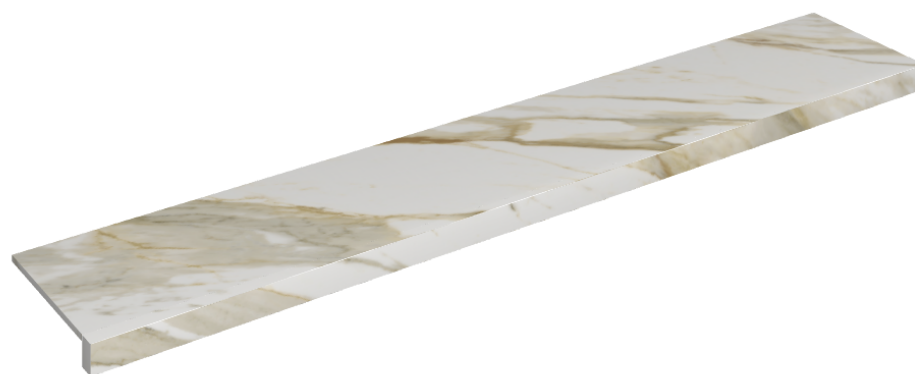

SCHEDA DI CONFIGURAZIONE

Cod. art.: 620890000003

Horizon

Window Sill 160

**Rivestimento del
prodotto**Stellaris Calacatta
Gold Naturale

I colori e le altre caratteristiche estetiche delle piastrelle presenti nelle illustrazioni presenti sul sito sono puramente indicativi. Guarda sempre i campioni di persona prima dell'acquisto.