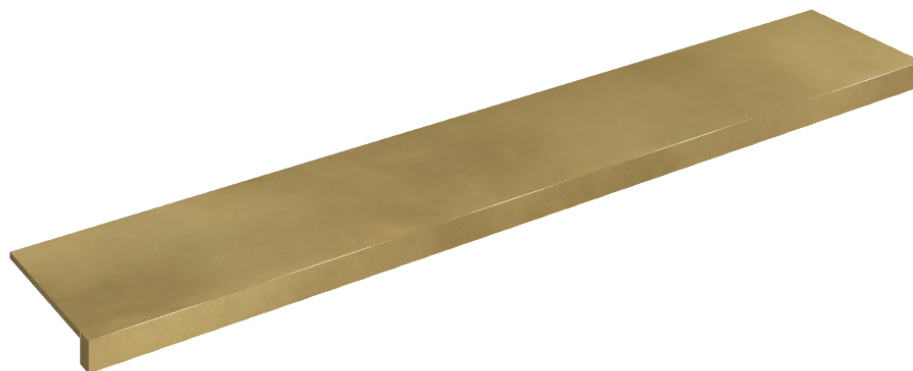

## Window Sill 160

**Rivestimento del prodotto**Continuum Brass  
Gold Lappato

I colori e le altre caratteristiche estetiche delle piastrelle presenti nelle illustrazioni presenti sul sito sono puramente indicativi. Guarda sempre i campioni di persona prima dell'acquisto.