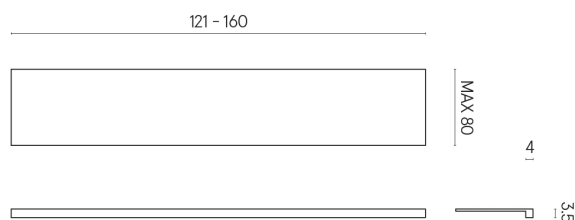

SCHEMA DI CONFIGURAZIONE

Cod. art.: 620890000003

Horizon

Window Sill 160

Rivestimento del prodottoContinuum Brass
Gold Lappato

I colori e le altre caratteristiche estetiche delle piastrelle presenti nelle illustrazioni presenti sul sito sono puramente indicativi. Guarda sempre i campioni di persona prima dell'acquisto.