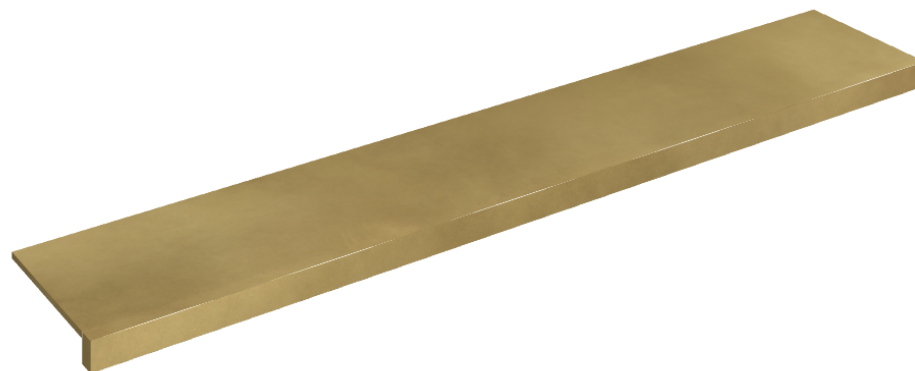

SCHEMA DI CONFIGURAZIONE

Cod. art.: 620890000003

Horizon

Window Sill 160

Rivestimento del prodottoContinuum Brass
Gold Lappato

I colori e le altre caratteristiche estetiche delle piastrelle presenti nelle illustrazioni presenti sul sito sono puramente indicativi. Guarda sempre i campioni di persona prima dell'acquisto.